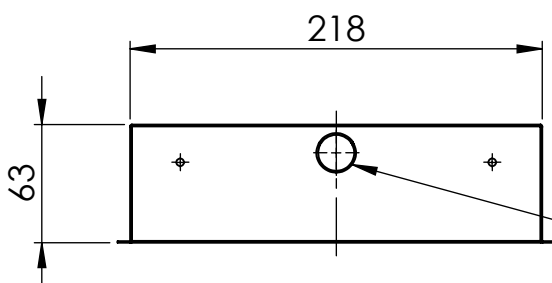

Maßzeichnung Einbau in Hohldecken

Einbau Zubehör
(Art.-Nr.: 660010830)

Maßzeichnung Einbau in Betondecken

Betoneinbaukasten
(Art.-Nr.: 660010860)

Kabeleinführungen