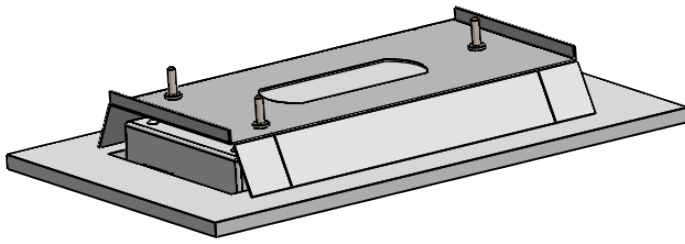

Maßzeichnung Deckenmontage

Maßzeichnung Wandmontage

Bohrschablone

Deckenmontage mit
1x Zubehör (Art. Nr.: 897403435)
"Ausleger Piktogramm Set 73"

Deckenmontage mit
1x Zubehör (Art. Nr.: 660010970)
"Verlängerung Deckenabstand 10 cm"

Deckenmontage mit
1x Zubehör (Art. Nr.: 660010910))
"Seilmontage 1500mm"

1x Zubehör (Art. Nr.: 660010930)
"Seilmontage 3000mm"

Maßzeichnung Einbau in Hohldecken

Einbau Zubehör
(Art.-Nr.: 660010830)

Maßzeichnung Einbau in Betondecken