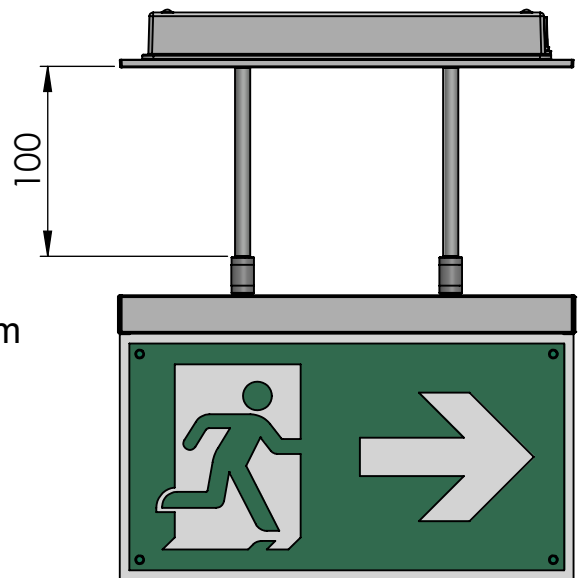

Maßzeichnung Deckenmontage

Maßzeichnung Wandmontage

Bohrschablone

Deckenmontage mit
1x Zubehör (Art. Nr.: 897403435)
"Ausleger Piktogramm Set 73"

Deckenmontage mit
1x Zubehör (Art. Nr.: 660010970)
"Verlängerung Deckenabstand 10 cm"

Deckenmontage mit
1x Zubehör (Art. Nr.: 660010910))
"Seilmontage 1500mm"

1x Zubehör (Art. Nr.: 660010930)
"Seilmontage 3000mm"

Maßzeichnung Einbau in Hohldecken

Einbau Zubehör
(Art.-Nr.: 660010830)

Maßzeichnung Einbau in Betondecken