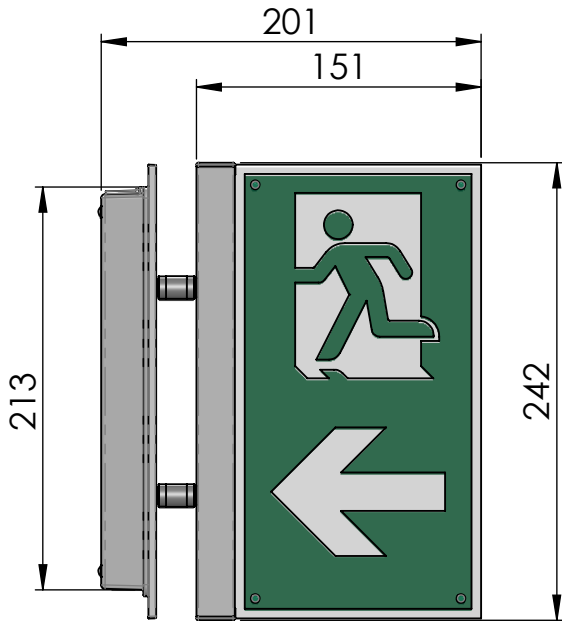

Maßzeichnung Deckenmontage

Maßzeichnung Wandmontage

Bohrschablone

Deckenmontage mit
1x Zubehör (Art. Nr.: 897403435)
"Ausleger Piktogramm Set 73"

Deckenmontage mit
1x Zubehör (Art. Nr.: 660010970)
"Verlängerung Deckenabstand 10 cm"

Deckenmontage mit
1x Zubehör (Art. Nr.: 660010910))
"Seilmontage 1500mm"

1x Zubehör (Art. Nr.: 660010930)
"Seilmontage 3000mm"

Maßzeichnung Einbau in Hohldecken

Einbau Zubehör
(Art.-Nr.: 660010830)

Maßzeichnung Einbau in Betondecken