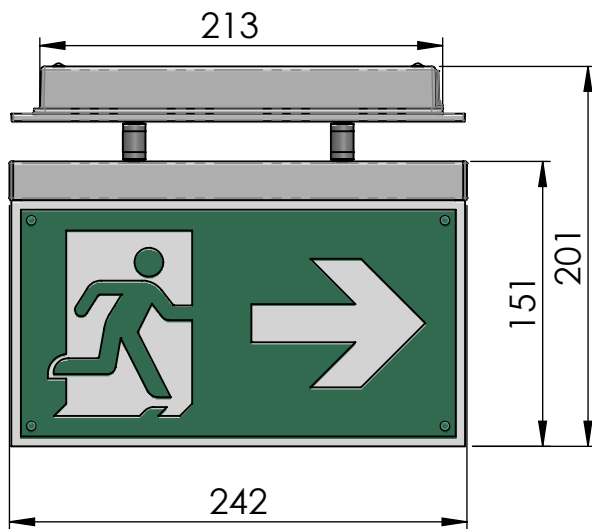

Maßzeichnung Deckenmontage

Maßzeichnung Wandmontage

Bohrschablone

Deckenmontage mit
1x Zubehör (Art. Nr.: 897403435)
"Ausleger Piktogramm Set 73"

Deckenmontage mit
1x Zubehör (Art. Nr.: 660010970)
"Verlängerung Deckenabstand 10 cm"

Deckenmontage mit
1x Zubehör (Art. Nr.: 660010910))
"Seilmontage 1500mm"

1x Zubehör (Art. Nr.: 660010930)
"Seilmontage 3000mm"

Maßzeichnung Einbau in Hohldecken

Einbau Zubehör
(Art.-Nr.: 660010830)

Maßzeichnung Einbau in Betondecken