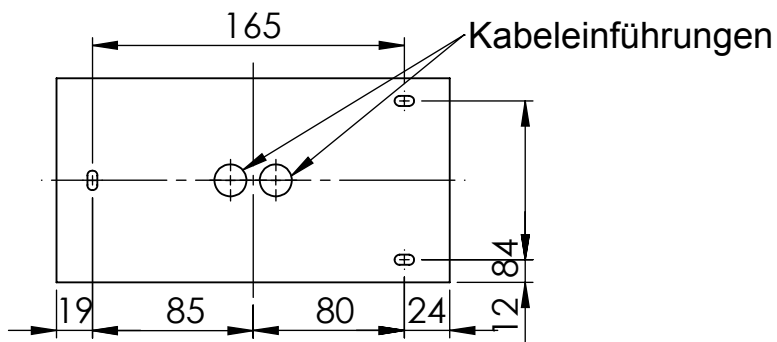

Maßzeichnung Deckenmontage

Maßzeichnung Wandmontage

Bohrschablone

Deckenmontage mit
1x Zubehör (Art. Nr.: 897403435)
"Ausleger Piktogramm Set 73"

Deckenmontage mit
1x Zubehör (Art. Nr.: 660010970)
"Verlängerung Deckenabstand 10 cm"

Deckenmontage mit
1x Zubehör (Art. Nr.: 660010910))
"Seilmontage 1500mm"

1x Zubehör (Art. Nr.: 660010930)
"Seilmontage 3000mm"

Maßzeichnung Einbau in Hohldecken

Einbau Zubehör
(Art.-Nr.: 660010830)

Maßzeichnung Einbau in Betondecken