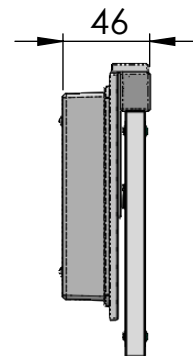

Maßzeichnung Deckenmontage

Maßzeichnung Wandmontage

Bohrschablone

Deckenmontage mit
1x Zubehör (Art. Nr.: 897403435)
"Ausleger Piktogramm Set 73"

Deckenmontage mit
1x Zubehör (Art. Nr.: 660010970)
"Verlängerung Deckenabstand 10 cm"

Deckenmontage mit
1x Zubehör (Art. Nr.: 660010910))
"Seilmontage 1500mm"

1x Zubehör (Art. Nr.: 660010930)
"Seilmontage 3000mm"

Maßzeichnung Einbau in Hohldecken

Einbau Zubehör
(Art.-Nr.: 660010830)

Maßzeichnung Einbau in Betondecken