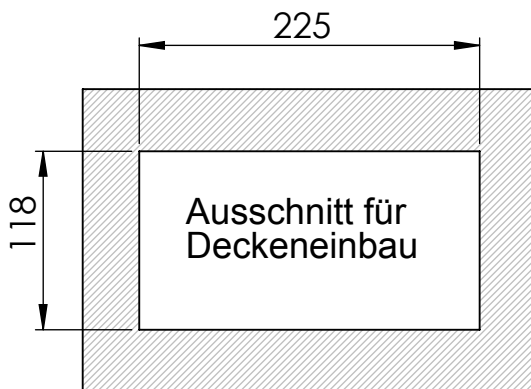

Maßzeichnung Deckenmontage

Maßzeichnung Wandmontage

Bohrschablone

Deckenmontage mit
1x Zubehör (Art. Nr.: 897403435)
"Ausleger Piktogramm Set 73"

Deckenmontage mit
1x Zubehör (Art. Nr.: 660010970)
"Verlängerung Deckenabstand 10 cm"

Deckenmontage mit
1x Zubehör (Art. Nr.: 660010910))
"Seilmontage 1500mm"

1x Zubehör (Art. Nr.: 660010930)
"Seilmontage 3000mm"

Maßzeichnung Einbau in Hohldecken

Einbau Zubehör
(Art.-Nr.: 660010830)

Maßzeichnung Einbau in Betondecken