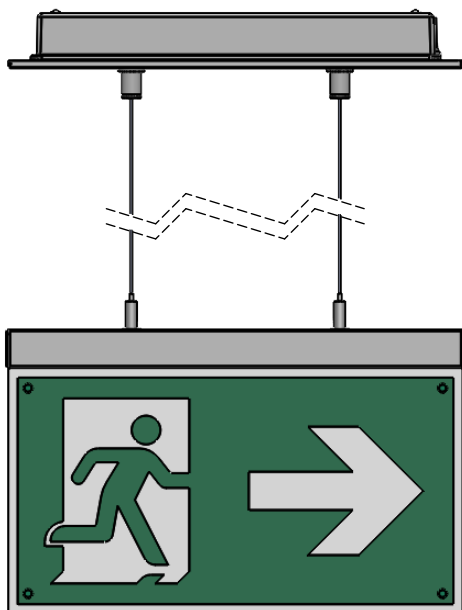

Maßzeichnung Deckenmontage

Maßzeichnung Wandmontage

Bohrschablone

Deckenmontage mit
1x Zubehör (Art. Nr.: 897403435)
"Ausleger Piktogramm Set 73"

Deckenmontage mit
1x Zubehör (Art. Nr.: 660010970)
"Verlängerung Deckenabstand 10 cm"

Deckenmontage mit
1x Zubehör (Art. Nr.: 660010910))
"Seilmontage 1500mm"

1x Zubehör (Art. Nr.: 660010930)
"Seilmontage 3000mm"

Maßzeichnung Einbau in Hohldecken

Einbau Zubehör
(Art.-Nr.: 660010830)

Maßzeichnung Einbau in Betondecken