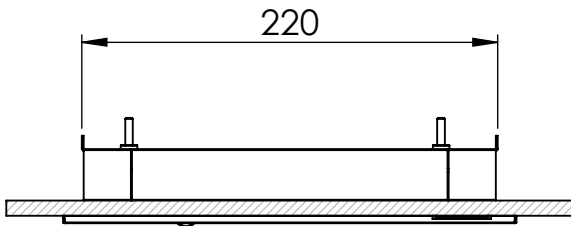

Deckenmontage mit
1x Zubehör (Art. Nr.: 660010910))
"Seilmontage 1500mm"

1x Zubehör (Art. Nr.: 660010930)
"Seilmontage 3000mm"

Maßzeichnung Einbau in Hohldecken

Einbau Zubehör
(Art.-Nr.: 660010830)

Maßzeichnung Einbau in Betondecken