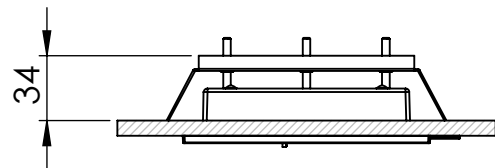

Deckenmontage mit
1x Zubehör (Art. Nr.: 660010910))
"Seilmontage 1500mm"

1x Zubehör (Art. Nr.: 660010930)
"Seilmontage 3000mm"

Maßzeichnung Einbau in Hohldecken

Einbau Zubehör
(Art.-Nr.: 660010830)

Maßzeichnung Einbau in Betondecken