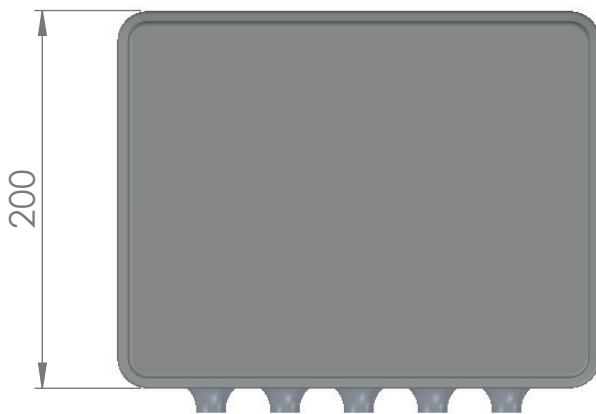

EGV15

DC-Notlichtversorgung
230 V / 15 W

Maßzeichnung

VE-Verteilereinbau

AX-Versorgungsbox

NB-Notstromversorgungsbox

Bohrplan