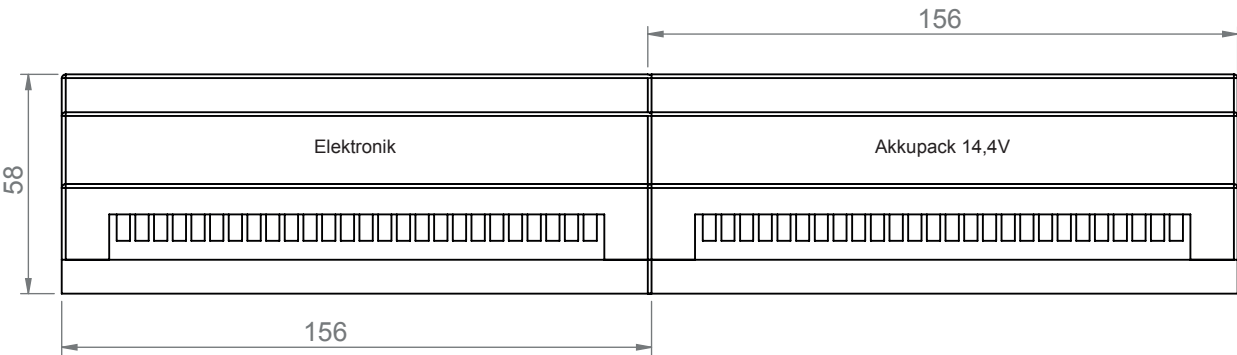

EGV15

DC-Notlichtversorgung
230 V / 15 W

Maßzeichnung

VE-Verteilereinbau

AX-Versorgungsbox

NB-Notstromversorgungsbox

Bohrplan