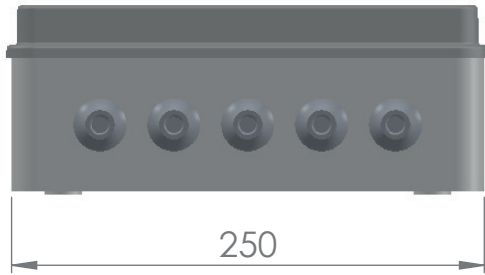

EGV15

DC-Notlichtversorgung
230 V / 15 W

Maßzeichnung

VE-Verteilereinbau

AX-Versorgungsbox

NB-Notstromversorgungsbox

Bohrplan