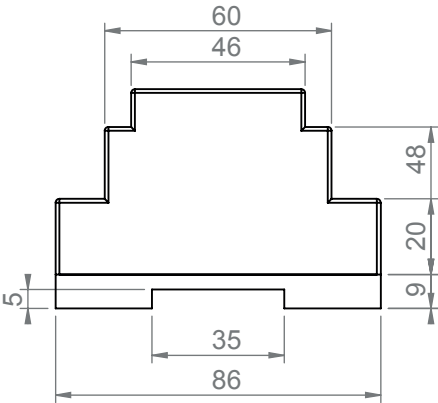

EGV15

DC-Notlichtversorgung
230 V / 15 W

Maßzeichnung

VE-Verteilereinbau

AX-Versorgungsbox

NB-Notstromversorgungsbox

Bohrplan