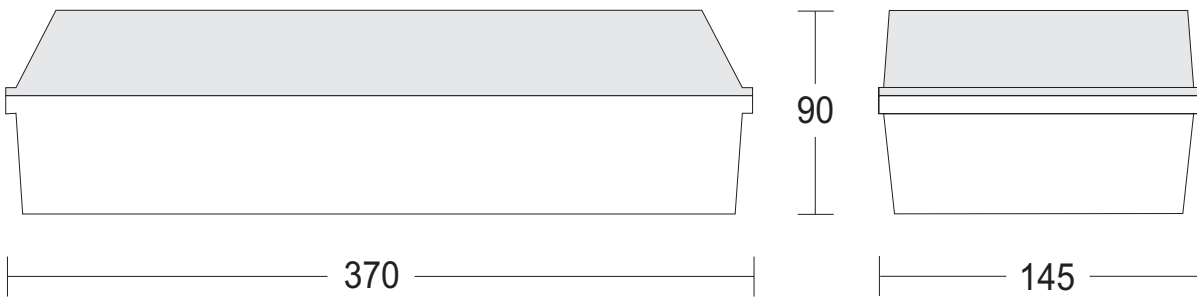

EGV15

DC-Notlichtversorgung
230 V / 15 W

Maßzeichnung

VE-Verteilereinbau

AX-Versorgungsbox

NB-Notstromversorgungsbox

Bohrplan