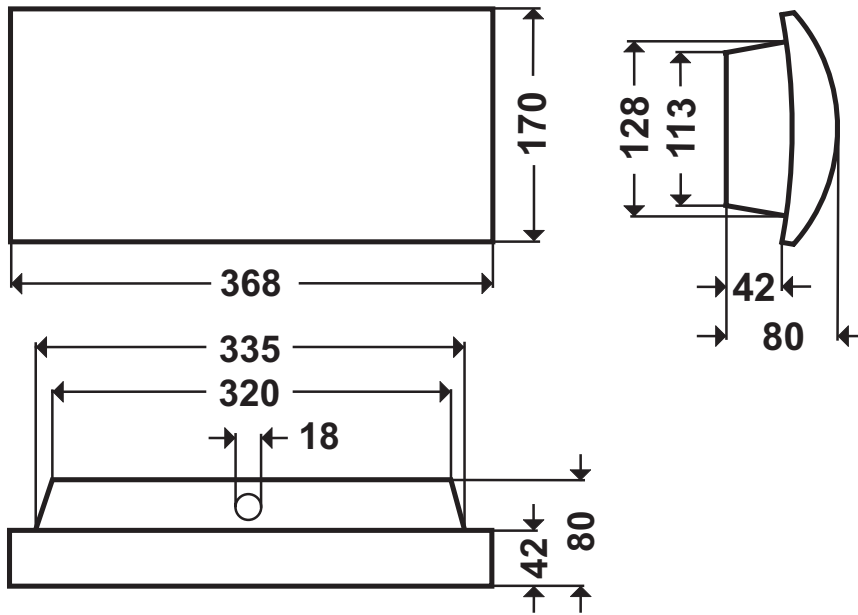

HILUX HI

Sicherheitsleuchte zur Beleuchtung von Rettungswegen

Maßzeichnung

Wand- / Deckenaufbau

Maßzeichnung

Wand- / Deckeneinbau

Bohrplan

Wand- / Deckenaufbau

Ausschnittmaß

Wand- / Deckeneinbau