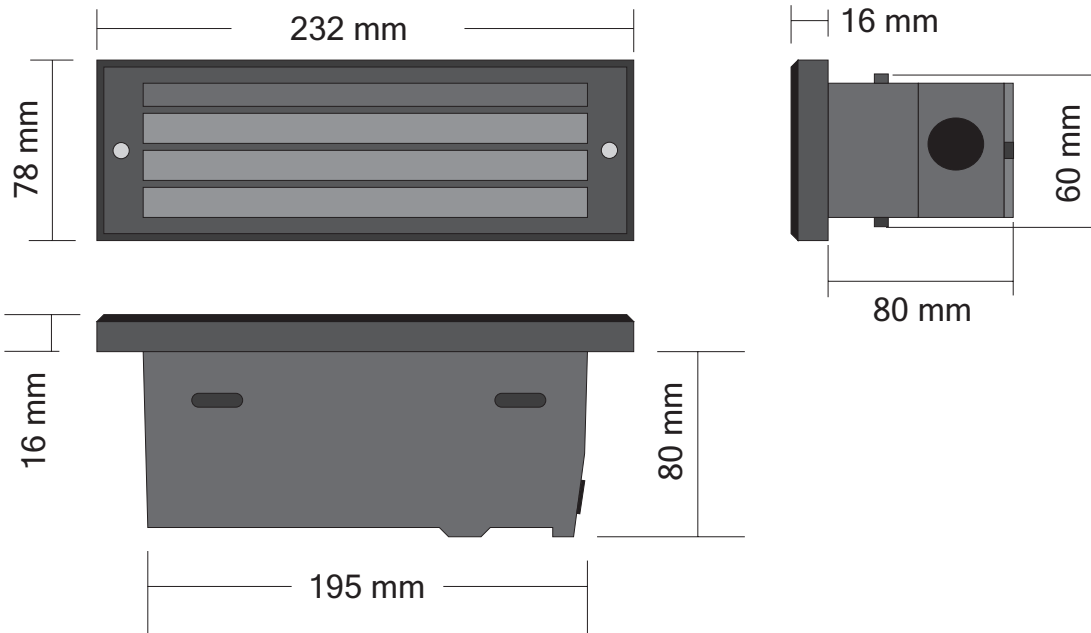

# INLINE IL

Rettungszeichen- und Sicherheitsleuchte  
zur Kennzeichnung und Beleuchtung von Rettungswegen

## Maßzeichnung

## Bohrplan Direkteinbau

## Maßzeichnung Einbau- / Unterputzkasten